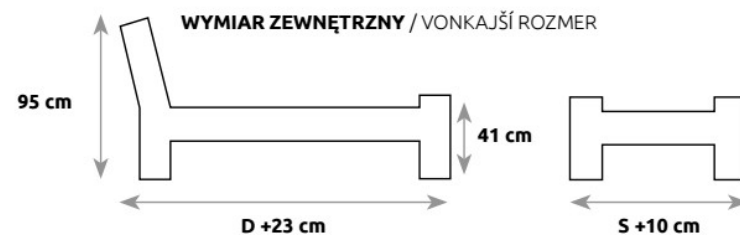

KOLEKCJA RETRO

KW338 | KW438
LEWA / PRAWA
ĽAVÁ / PRAVÁ
S55 W195 G40

KW339 | KW439
S95 W195 G40

KD338 | KD438
S137 W95 G43

KD339 | KD439
S137 W95 G43

KD330 | KD430
S165 W95 G43

Stelaż do łóżka jest elementem sprzedawanym oddzielnie / Rošt do postele je predávaný samostatne

DĄB  BUK 

 
LK291 | LK191

DĄB 	BUK 	S – SZEROKOŚĆ (šírka)	D – DŁUGOŚĆ (dĺžka)
LK291	LK191	120	200
		140	200
		160	200
		180	200

ROZMIAR POD MATRAC / ROZMIER PRE MATRAC

Nowość | Novinka

ST330
Lite lamele
blat (vrchná doska) 2 cm
S100 W50 G60
S120 W50 G80