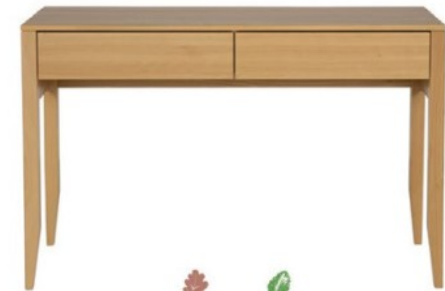

DĄB  BUK 

 
LK291 | LK191

DĄB 	BUK 	S – SZEROKOŚĆ (šírka)	D – DŁUGOŚĆ (dĺžka)
LK291	LK191	120	200
		140	200
		160	200
		180	200

ROZMIAR POD MATRAC / ROZMIER PRE MATRAC

Nowość | Novinka

ST330
Lite lamele
blat (vrchná doska) 2 cm
S100 W50 G60
S120 W50 G80

Nowość | Novinka

ST331
Lite lamele
blat (vrchná doska) 2 cm
S100 W50 G60
S120 W50 G80

RV335 | RV435
S150 W50 G43

KOLEKCJA RETRO

Nowość | Novinka

SF331
S90 W195 G60

Nowość | Novinka

SF332
S90 W195 G60