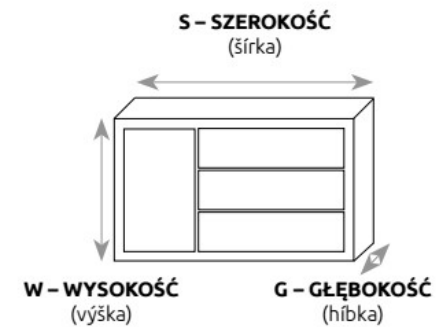

KOLEKCJA RETRO

KW338 | KW438
LEWA / PRAWA
ĽAVÁ / PRAVÁ
S55 W195 G40

KW339 | KW439
S95 W195 G40

KD338 | KD438
S137 W95 G43

KD339 | KD439
S137 W95 G43

KD330 | KD430
S165 W95 G43

Stelaż do łóżka jest elementem sprzedawanym oddzielnie / Rošt do postele je predávaný samostatne

DĄB  BUK 

 
LK291 | LK191

DĄB 	BUK 	S – SZEROKOŚĆ (šírka)	D – DŁUGOŚĆ (dĺžka)
LK291	LK191	120	200
		140	200
		160	200
		180	200

ROZMIAR POD MATRAC / ROZMIER PRE MATRAC

Nowość | Novinka

ST330
Lite lamele
blat (vrchná doska) 2 cm
S100 W50 G60
S120 W50 G80