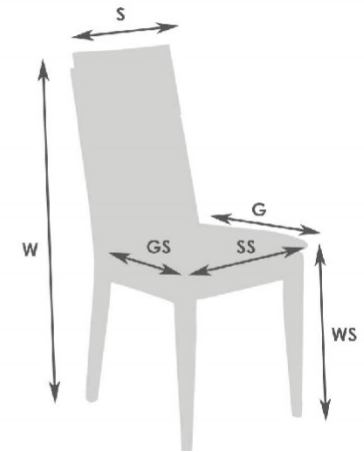

stoły z 2 dostawkami / vklad

DĄB	BUK	S – SZEROKOŚĆ (šírka)	G – GŁĘBOKOŚĆ (hĺbka)
ST302 blat (vrchná doska) 2,5 cm lub 4cm	ST172 blat (vrchná doska) 2,5 cm lub 4cm	120+2x45	80
		140+2x45	90
		160+2x45	90
		180+2x45	90

ST310 | ST171
S100 W50 G70
S120 W50 G80
BLAT (Vrchná doska) 2,5cm lub 4cm

ST311 | ST175
S100 W50 G70
S120 W50 G80
BLAT (Vrchná doska) 2,5cm lub 4cm

ST384

DĄB 	S – SZEROKOŚĆ (szerokość)	G – GŁĘBOKOŚĆ (głębokość)	W – WYSOKOŚĆ (wysokość)
ST384 blat (vrchná doska) 2,5 cm	160+2x50	100	75
	180+2x50	100	75
	200+2x50	100	75

46

ST392

DĄB 	S – SZEROKOŚĆ (szerokość)	W – WYSOKOŚĆ (wysokość)
ST392 blat (vrchná doska) 2 cm	S118+40	75

KT376 | KT176
 W95 S40/35 G67
 WS48 SS43 GS48

KT378 | KT178
 W97 S36 G57
 WS46 SS46 GS40

KT379 | KT179
 W97 S36 G57
 WS46 SS46 GS40

KT392 | KT192
 W106 S31 G53
 WS80 SS41 GS42

KT393 | KT193
 W91 S43 G43
 WS45 SS43 GS39

KT394 | KT194
 W92 S47/43 G51
 WS47 SS47 GS44

KT395
 W80 S56 G59
 WS47 SS45 GS50

KT187
W84 S50 G55
WS50 SS55 GS45

KT188
W84 S50 G55
WS50 SS55 GS45