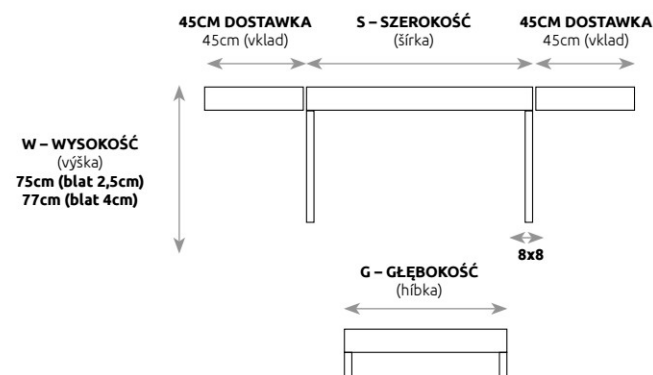

STOŁY / STOLY

50

LITE LAMELE
/ LIATE LAMELY
PRÍPLATOK

STRUKTURA BLATU
/ ŠTRUKTÚRA STOLA

S5

S3

WYKOŃCZENIE BLATU
/ UKONČENIE PLATNE

DĄB	BUK	S – SZEROKOŚĆ (šírka)	G – GŁĘBOKOŚĆ (hĺbka)
ST300 blat (vrchná doska) 2,5 cm	ST170 blat (vrchná doska) 2,5 cm	120	80
		140	90
		160	90
ST303 blat (vrchná doska) 4 cm	ST173 blat (vrchná doska) 4 cm	180	90
		200	100

stoły z 1 dostawką / vklad

DĄB	BUK	S – SZEROKOŚĆ (šírka)	G – GŁĘBOKOŚĆ (hĺbka)
ST302 blat (vrchná doska) 2,5 cm lub 4cm	ST172 blat (vrchná doska) 2,5 cm lub 4cm	120+45	80
		140+45	90
		160+45	90
		180+45	90

stoły z 2 dostawkami / vklad

DĄB	BUK	S – SZEROKOŚĆ (šírka)	G – GŁĘBOKOŚĆ (hĺbka)
ST302 blat (vrchná doska) 2,5 cm lub 4cm	ST172 blat (vrchná doska) 2,5 cm lub 4cm	120+2x45	80
		140+2x45	90
		160+2x45	90
		180+2x45	90

ST310 | ST171
S100 W50 G70
S120 W50 G80
BLAT (Vrchná doska) 2,5cm lub 4cm

ST311 | ST175
S100 W50 G70
S120 W50 G80
BLAT (Vrchná doska) 2,5cm lub 4cm

ST384

DĄB 	S – SZEROKOŚĆ (szerokość)	G – GŁĘBOKOŚĆ (głębokość)	W – WYSOKOŚĆ (wysokość)
ST384 blat (vrchná doska) 2,5 cm	160+2x50	100	75
	180+2x50	100	75
	200+2x50	100	75