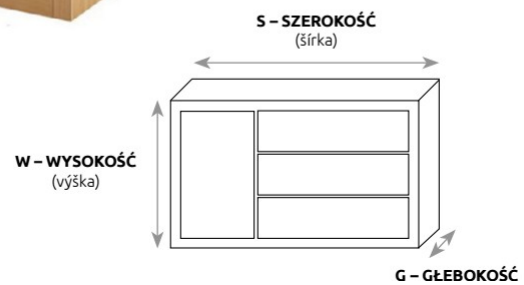

36

DAB BUK
KD313 | KD413
 S140 W90 G41

DAB BUK
KD315 | KD415
 S140 W90 G41

KD303 | KD403
S90 W90 G41

KD314 | KD414
S90 W90 G41

KD311 | KD411
S90 W90 G41

KD316 | KD416
S90 W90 G41

KOMODY / KOMODY

DĄB  BUK 

 
KD306 | KD406
S150 W90 G41

 
KD305 | KD405
S120 W140 G41

 
KD312 | KD412
S150 W90 G41

S - SZEROKOŚĆ
(šírka)

 
RV301 | RV401
S120 W50 G41

42

 
RV302 | RV402
S180 W50 G41